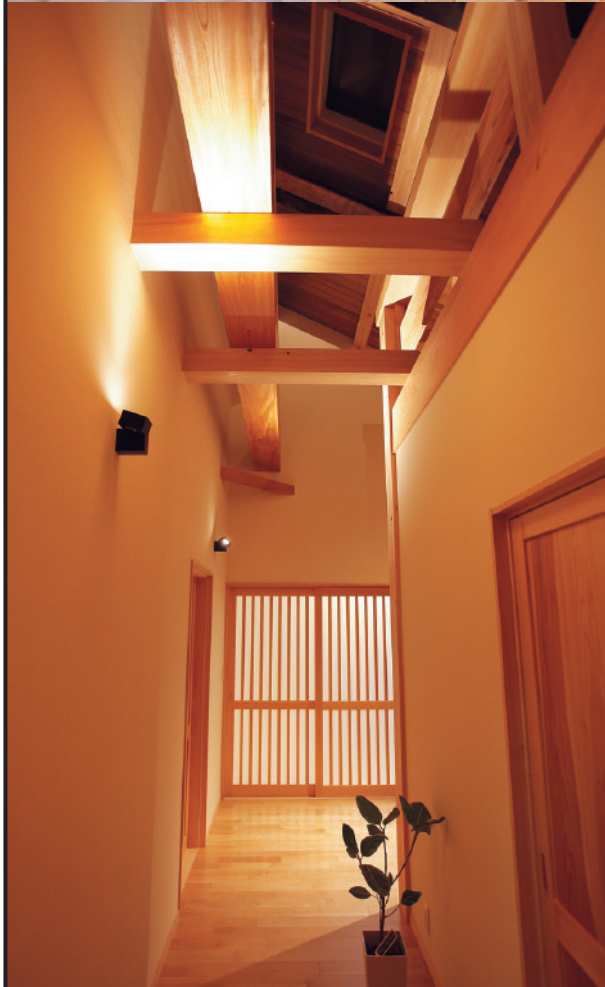

Open house.Completion private view

完成内覧会のごあんない

日時：7月 21^(土)日・22^(日)日

ご希望の方は、25日（水）までご見学可能です。

新居浜市上原T様邸 広瀬公園より車で1分

内覧ご希望の方は、お電話にてご連絡ください
広瀬公園から誘導させていただきます
ご連絡電話番号：090-3788-2618

山内建匠では、お客様のご迷惑になる様な営業活動は一切いたしません。
21日と22日のみですが、お飲物と洋菓子工房れじゅーるさんのお菓子をご用意いたしております♪会場でゆっくりとお過ごしください。